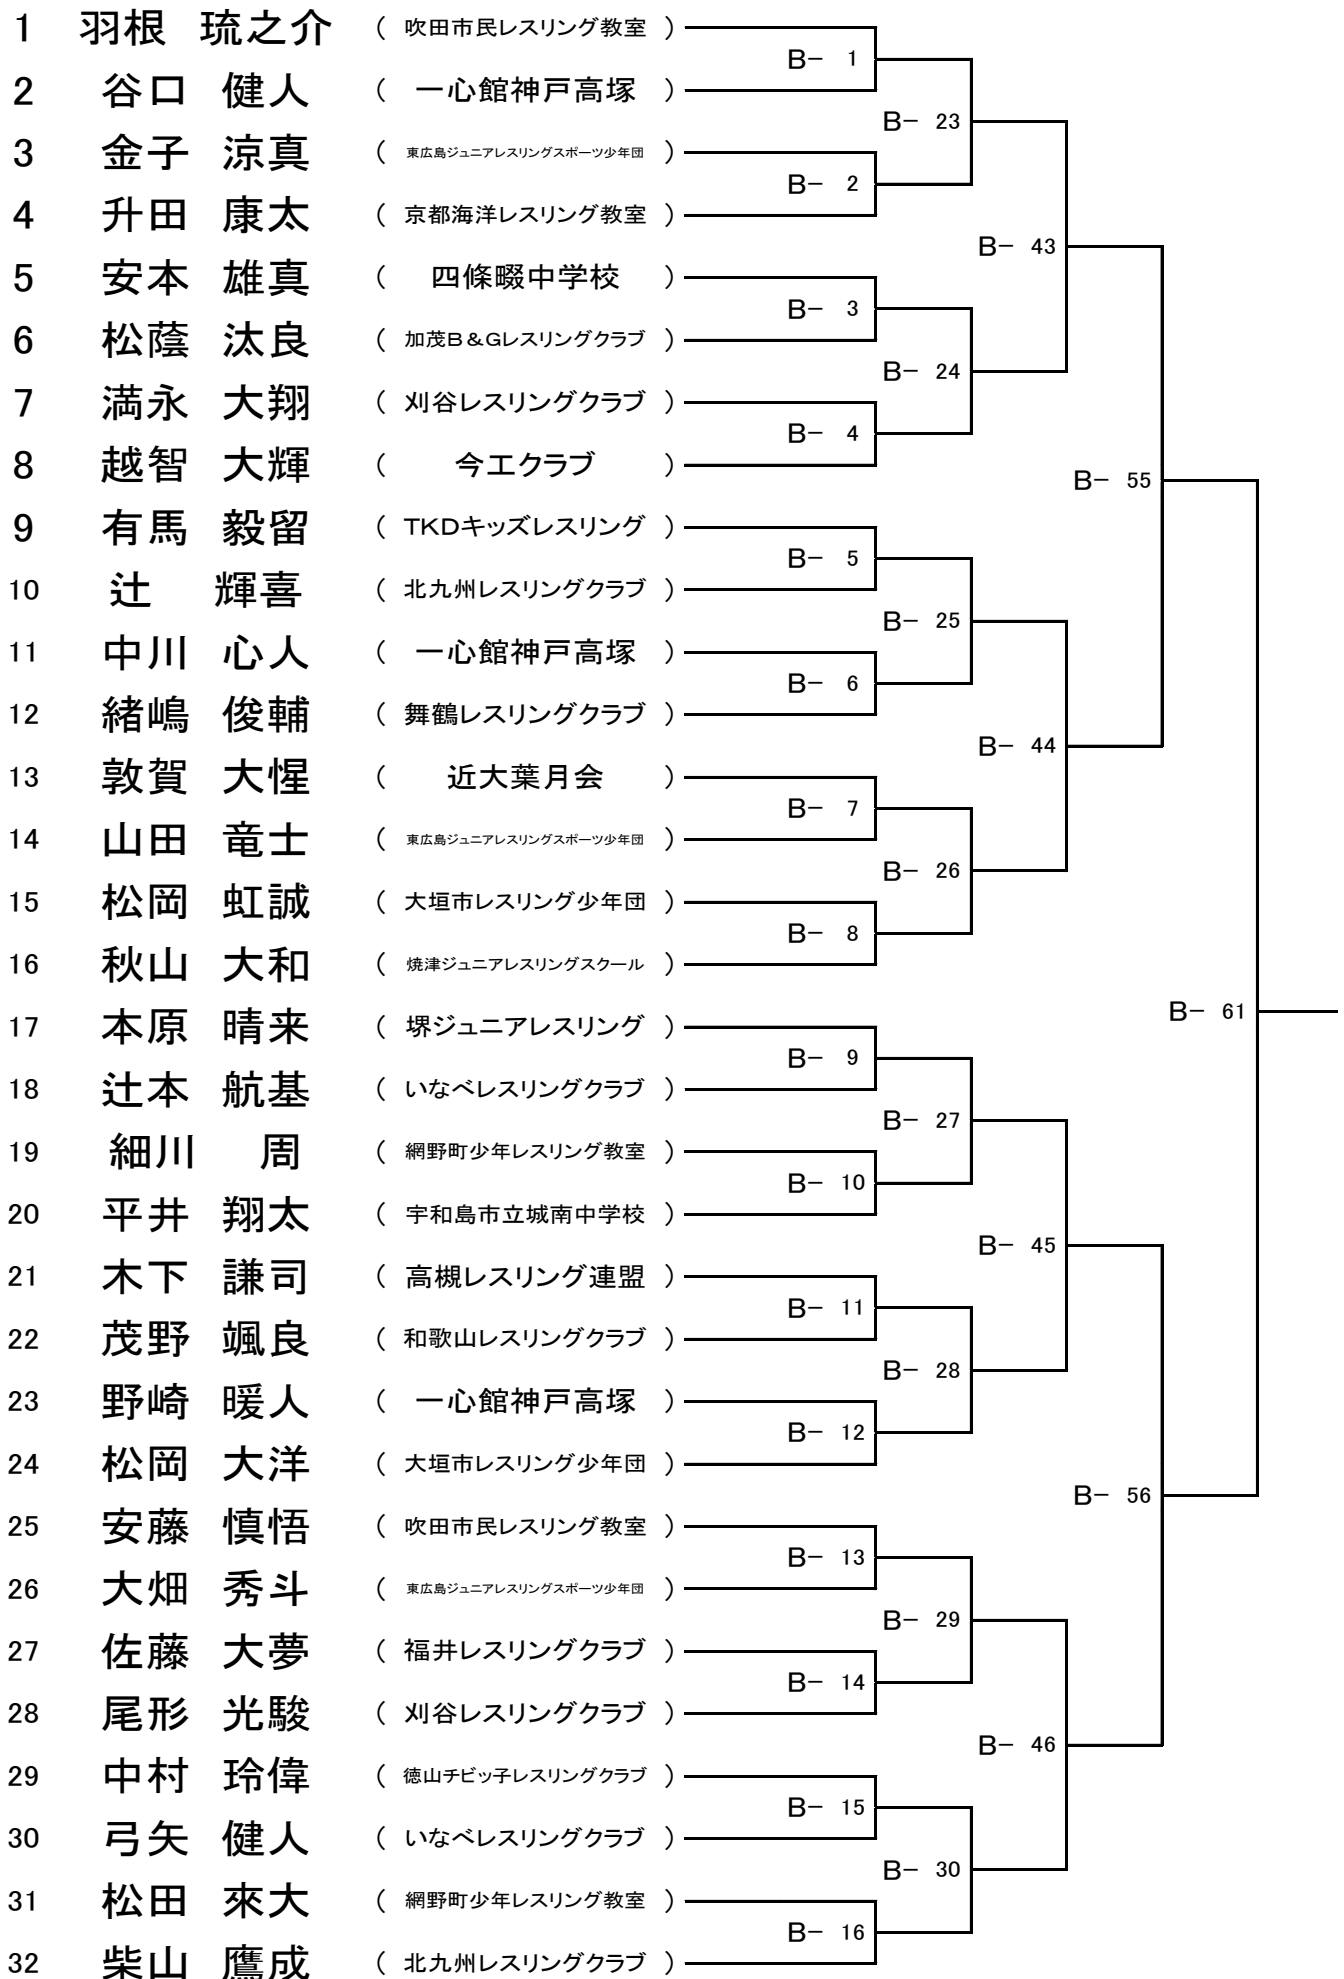

中学生の部

53KG級

B-マット