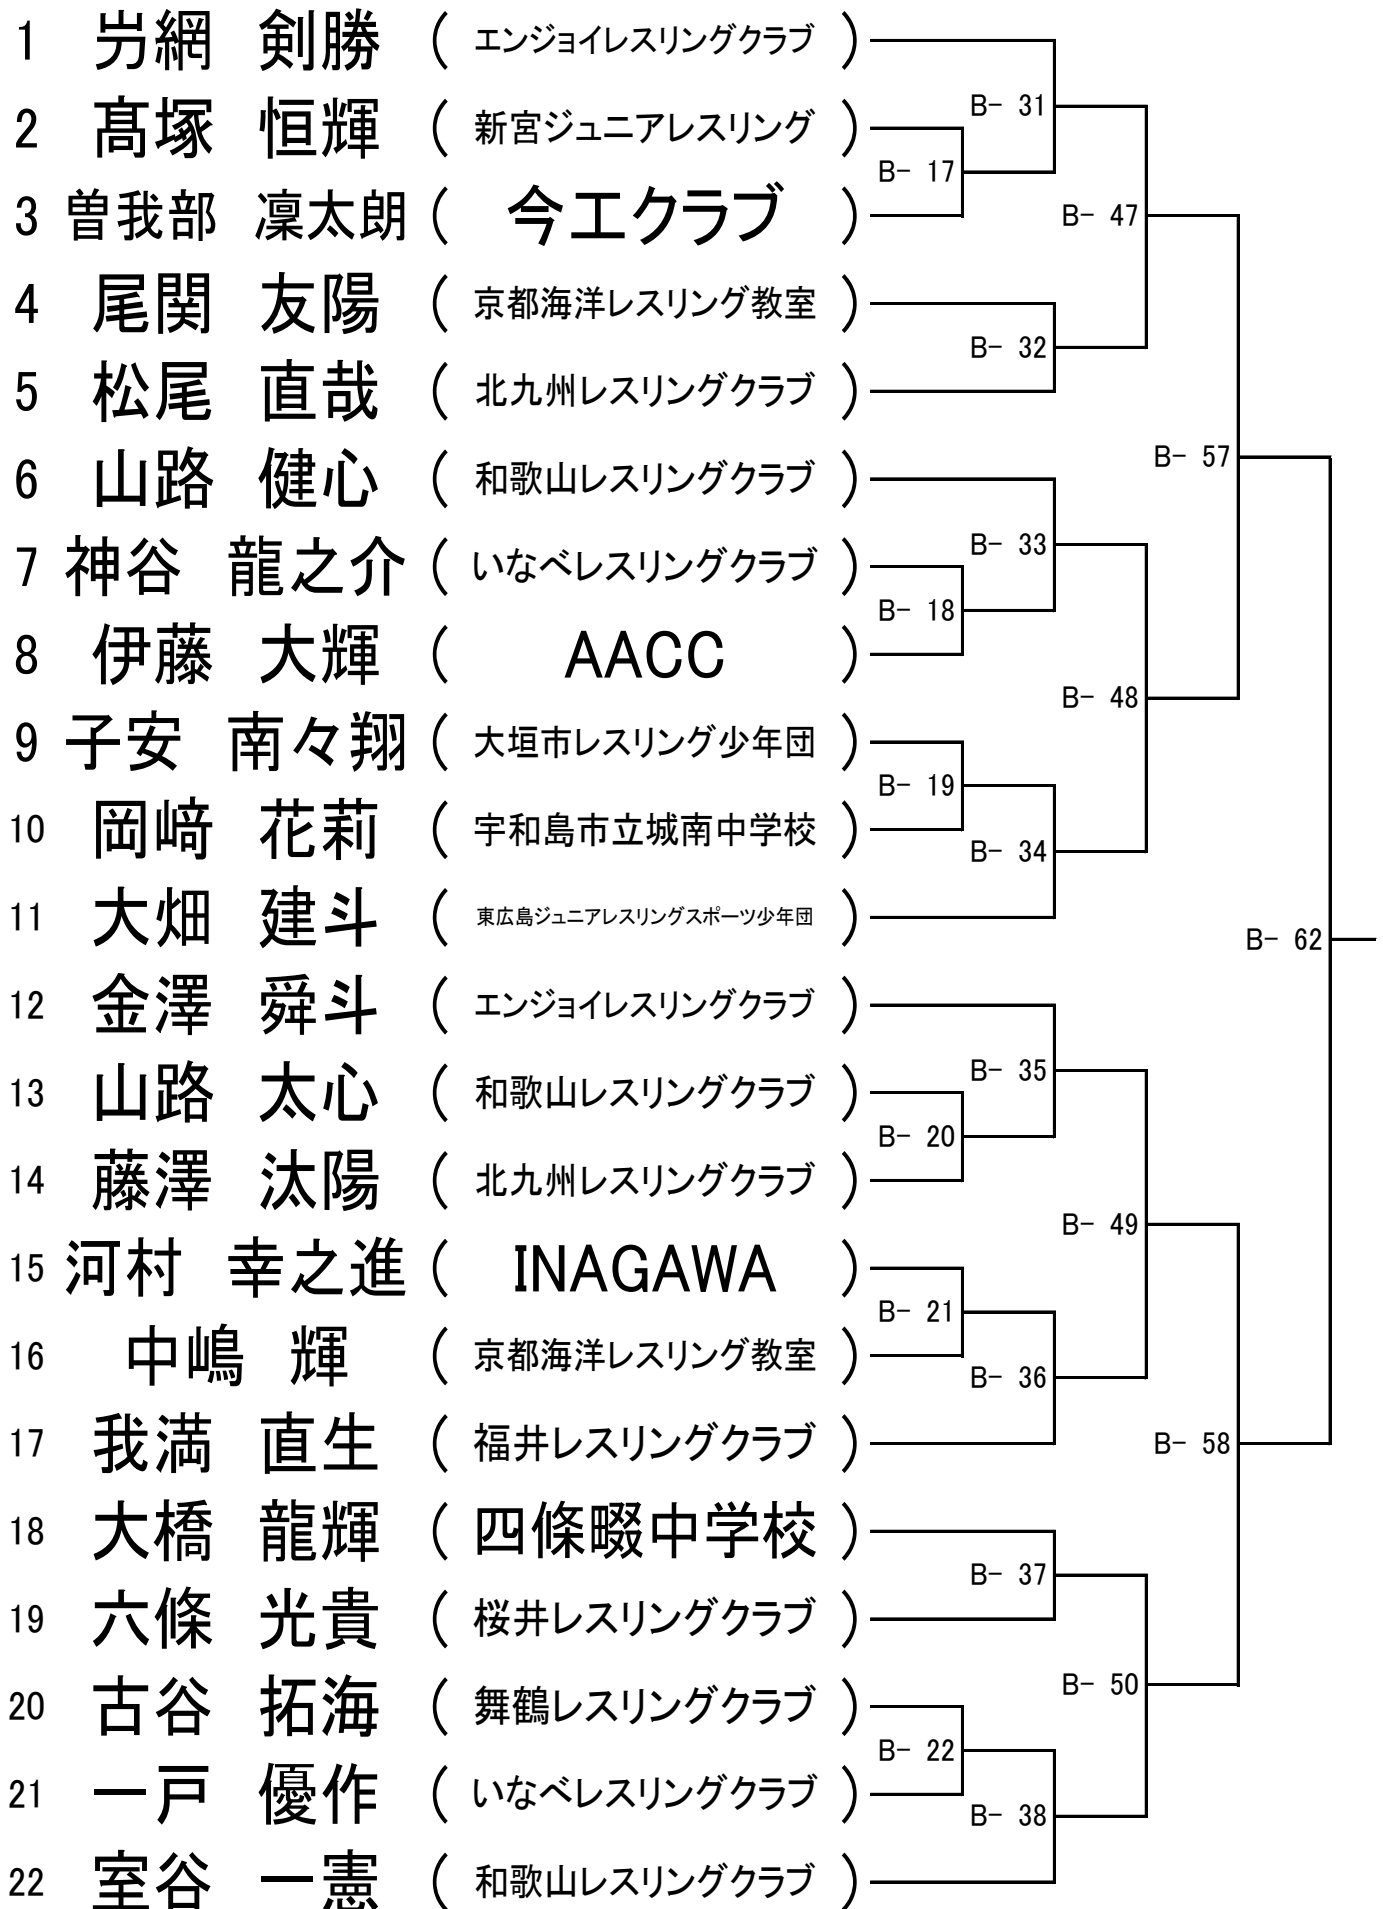

中学生の部 38KG級

A- マット

中学生の部 女子38KG級

A- マット

中学生の部 42KG級

A- マット

中学生の部 47KG級

A-マット

中学生の部

53KG級

B-マット

中学生の部 59KG級

B-マット

中学生の部 66KG級

B-マット

中学生の部 73KG級

B-マット