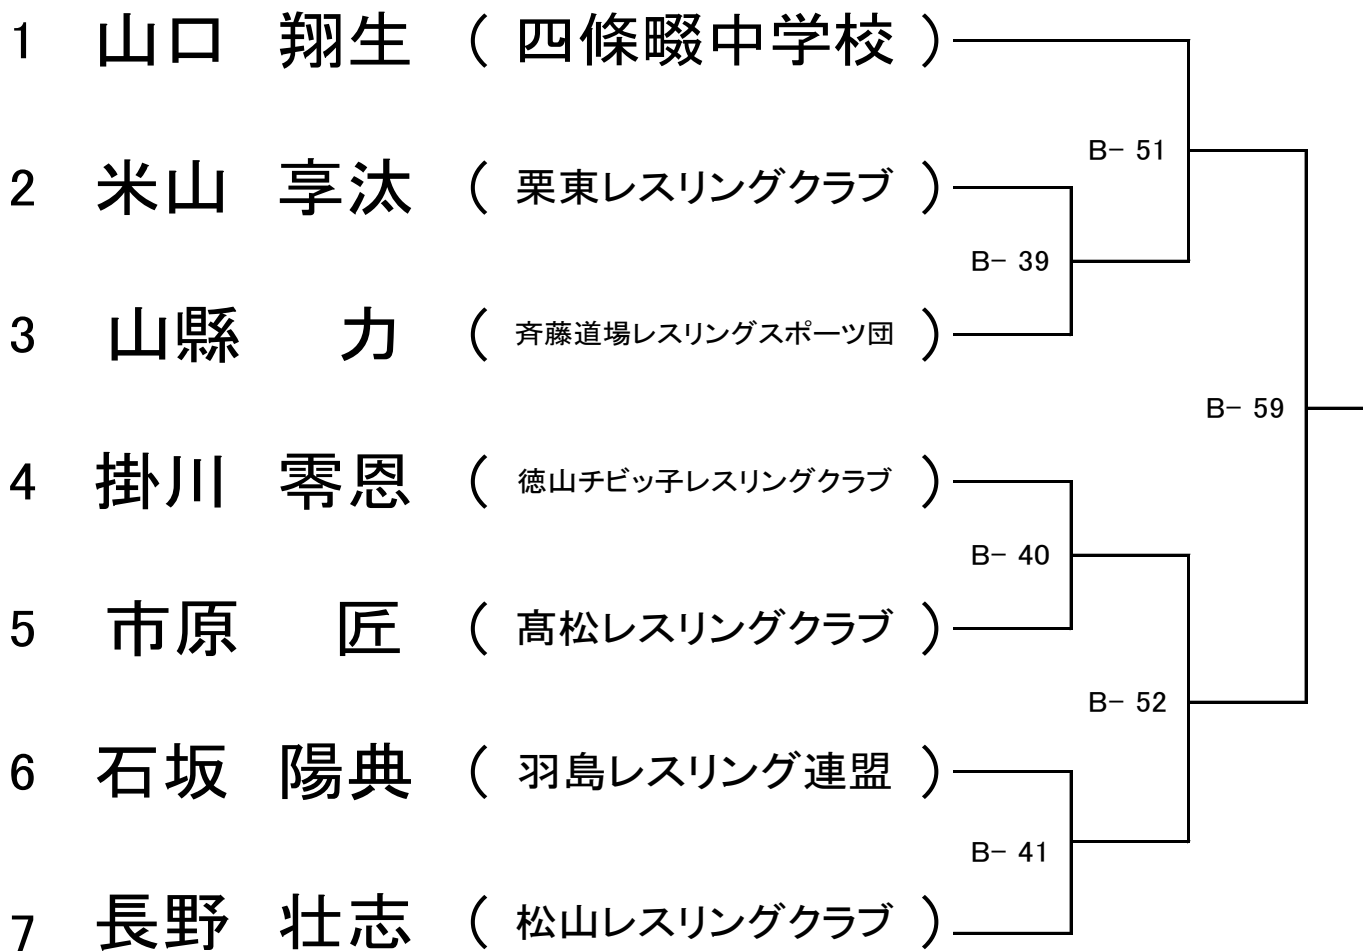

中学生の部

53KG級

B-マット

中学生の部 59KG級

B-マット

中学生の部 66KG級

B-マット

中学生の部 73KG級