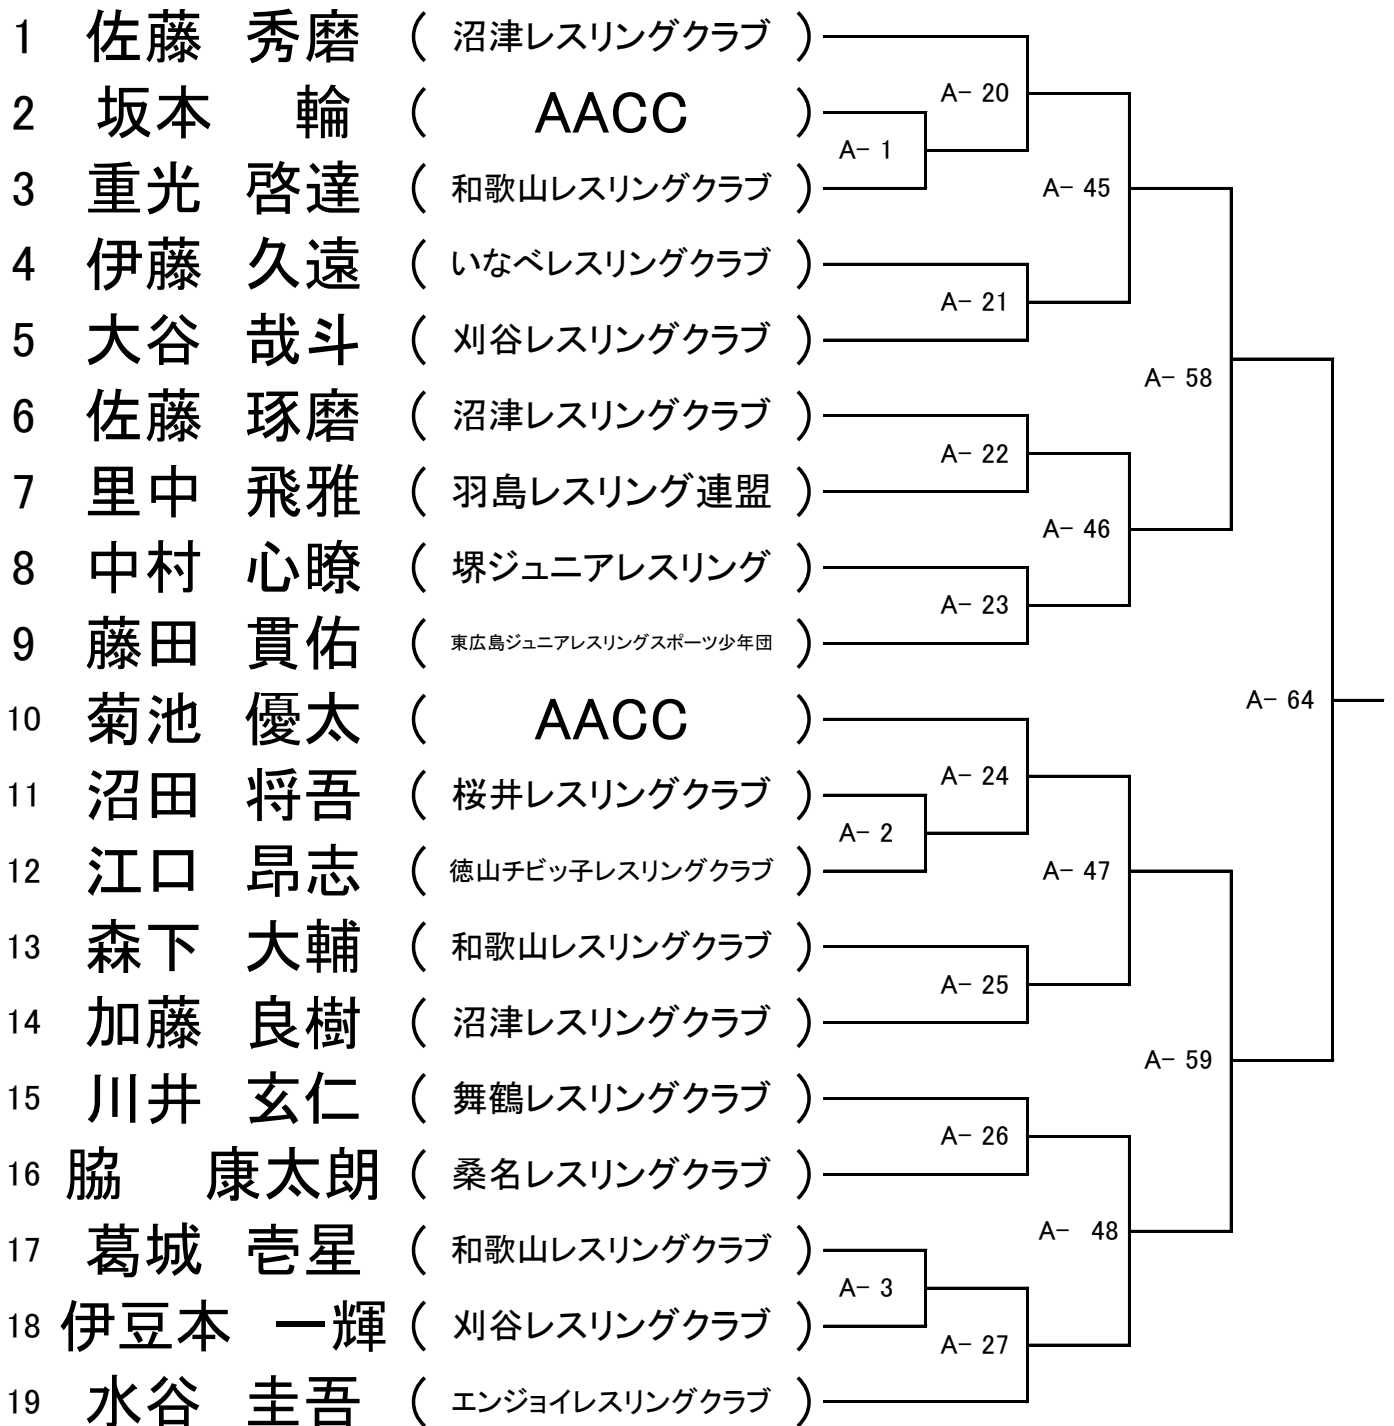

中学生の部 38KG級

A- マット

中学生の部 女子38KG級

A- マット

中学生の部 42KG級

A- マット

中学生の部 47KG級

A-マット