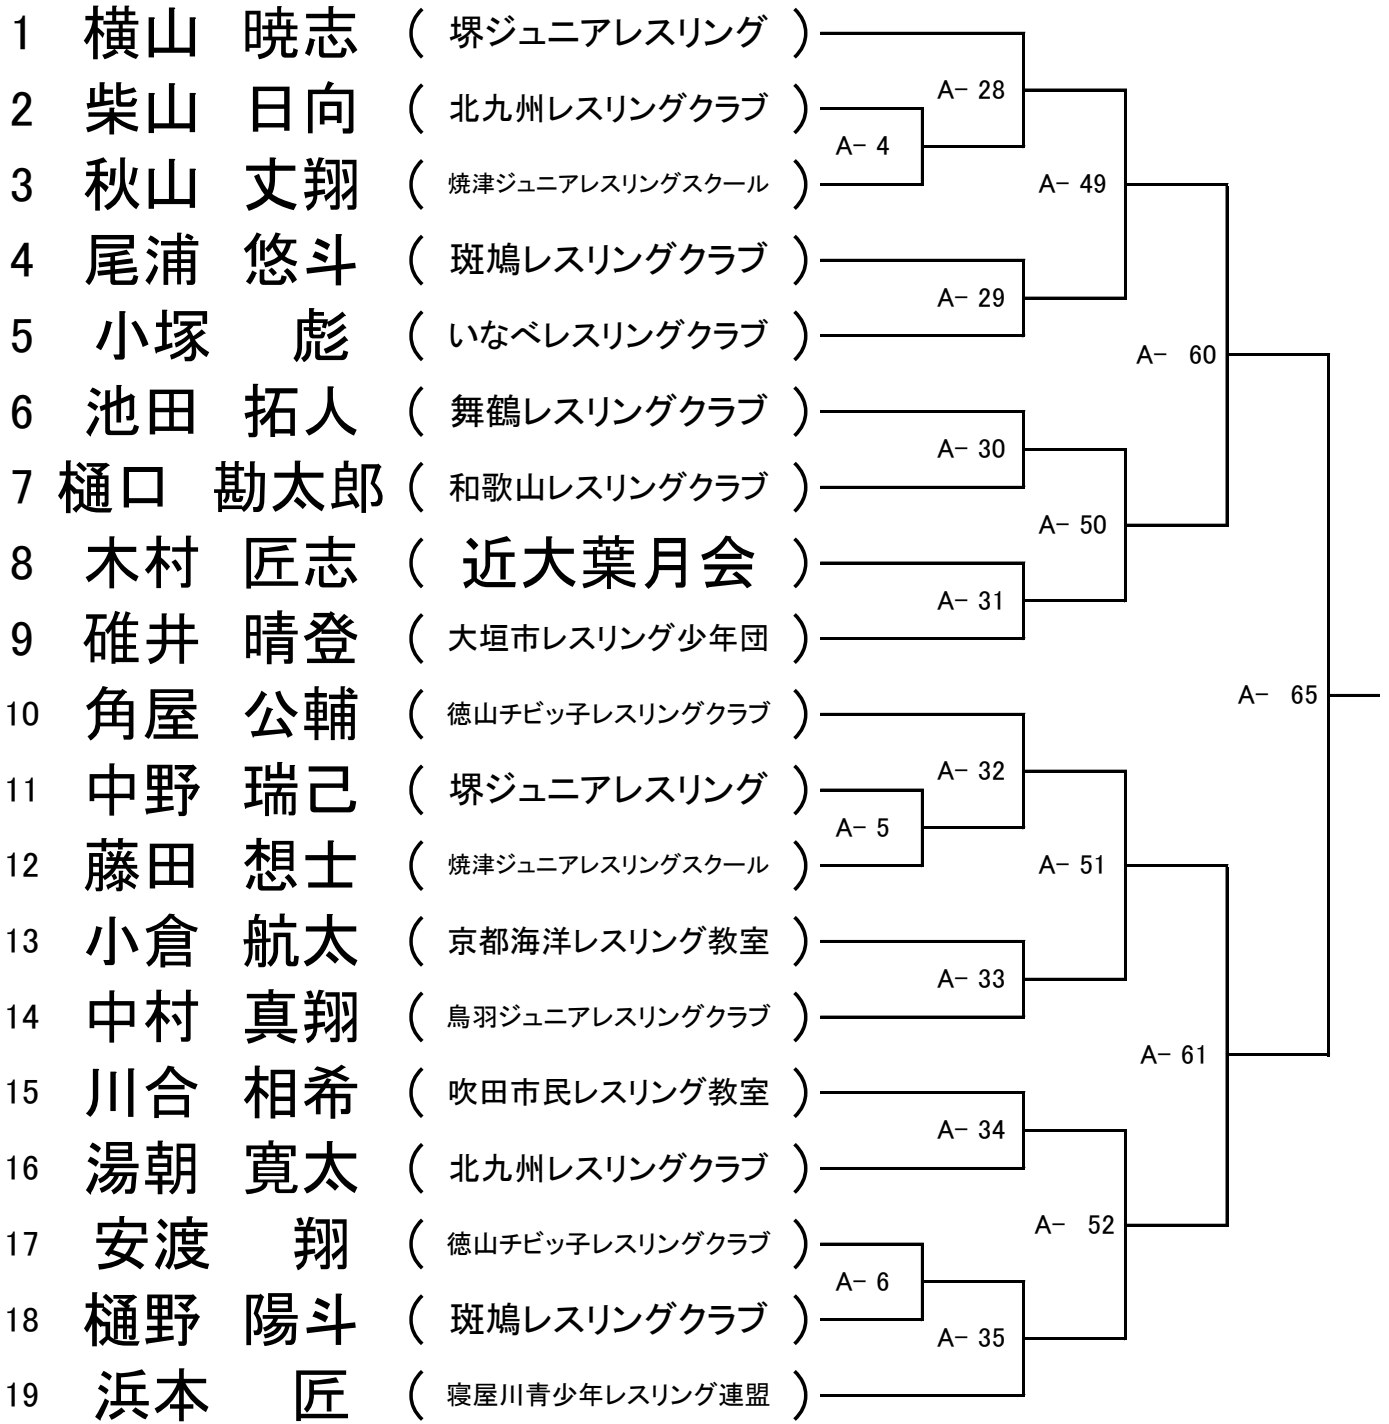

中学生の部 38KG級

A- マット

中学生の部 女子38KG級

A- マット

中学生の部 42KG級

A- マット

中学生の部 47KG級

A-マット