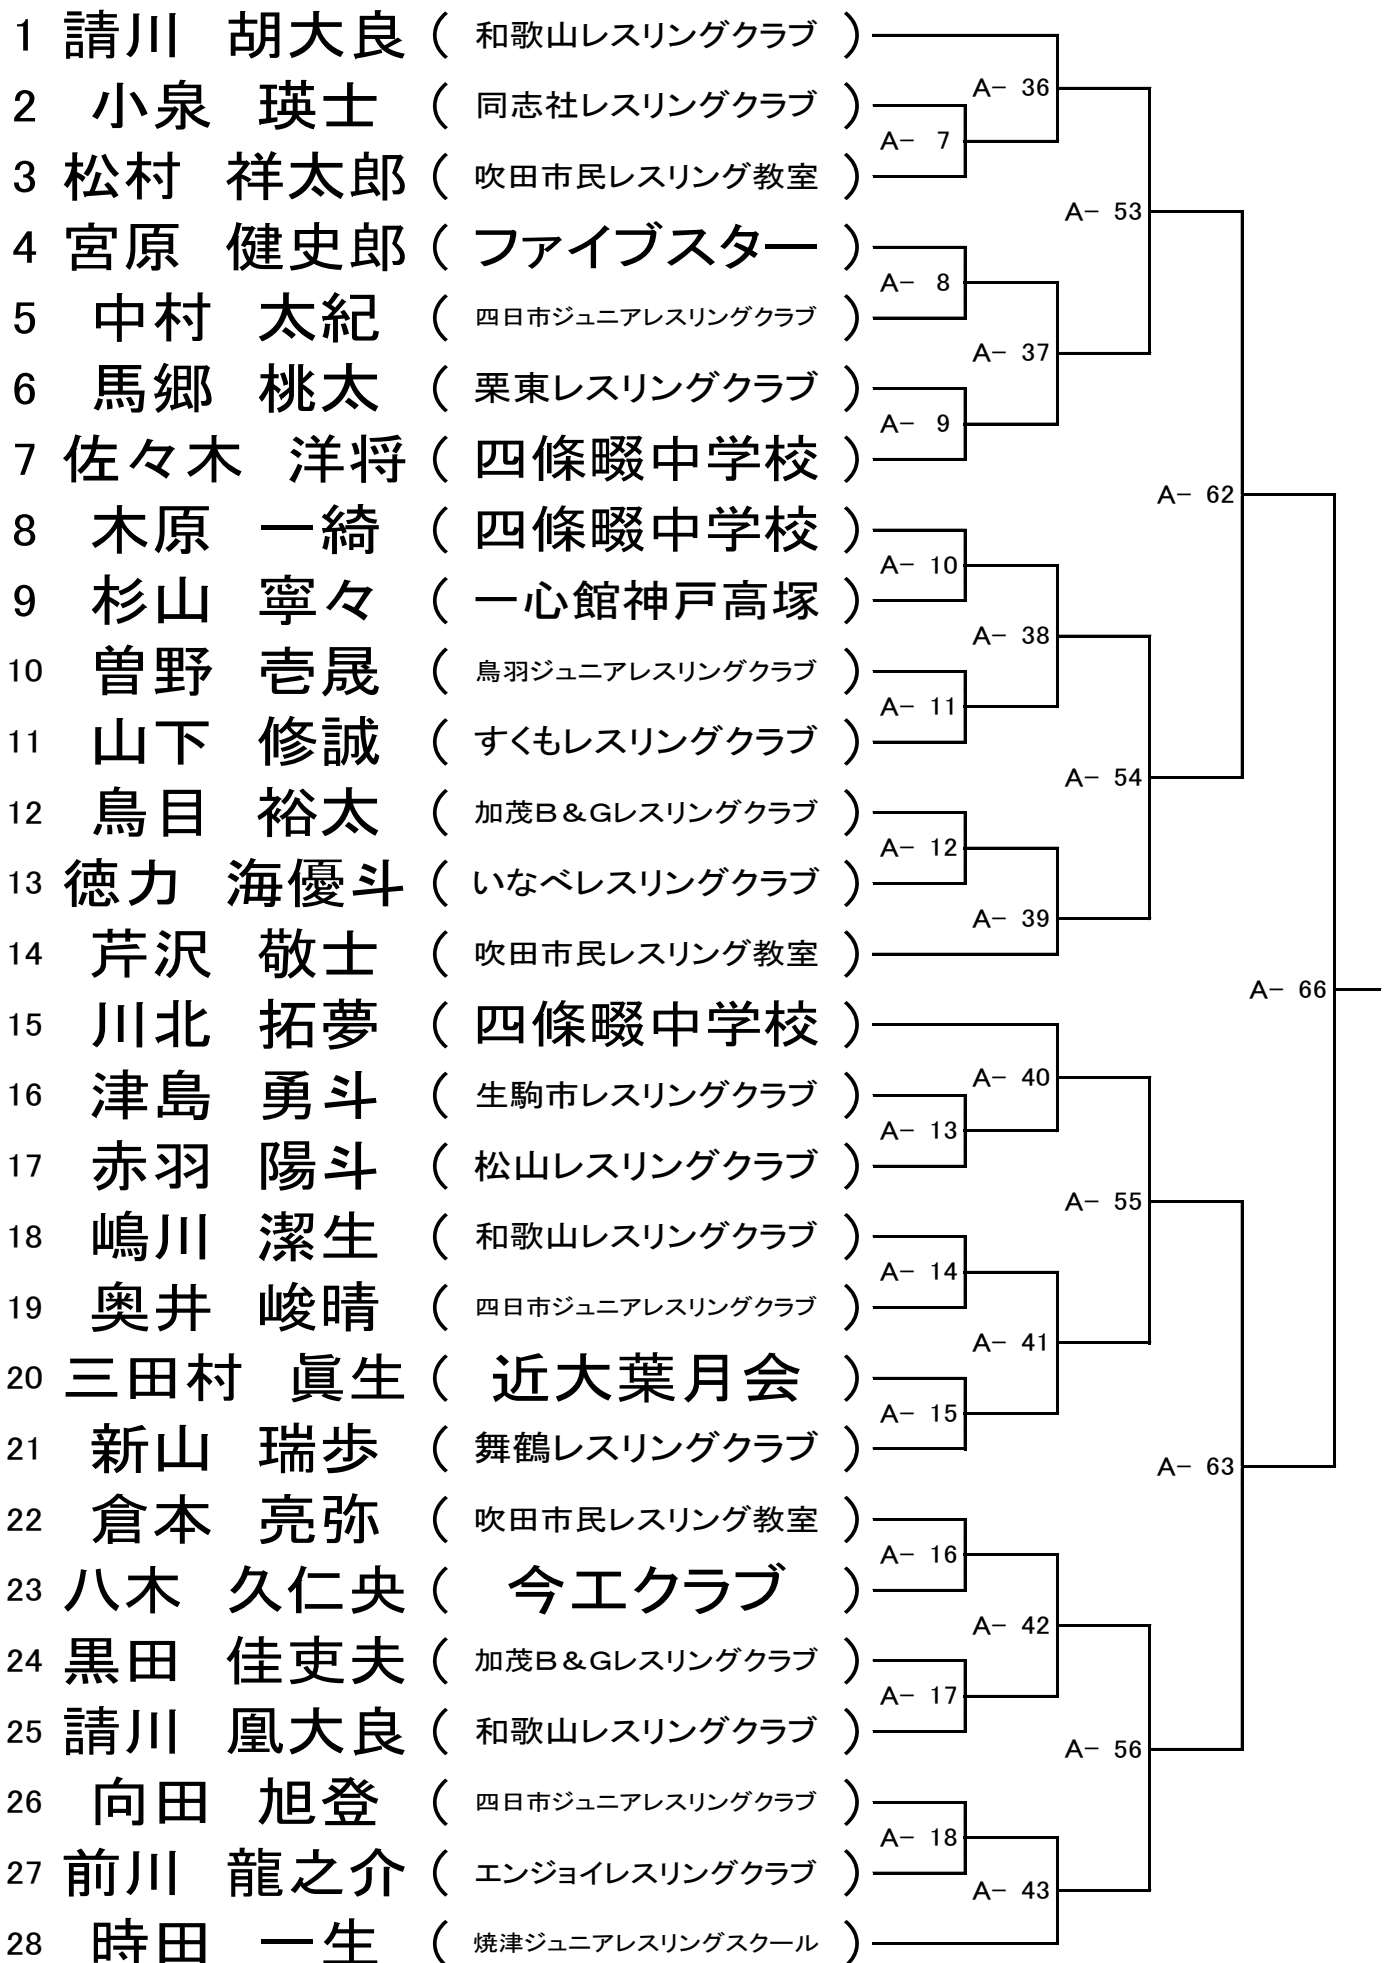

中学生の部 38KG級

A- マット

中学生の部 女子38KG級

A- マット

中学生の部 42KG級

A- マット

中学生の部 47KG級

A-マット